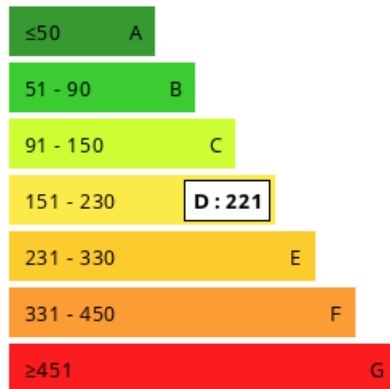

Consommations énergétiques

Logement économe

Logement énergivore (kWh/m².an)