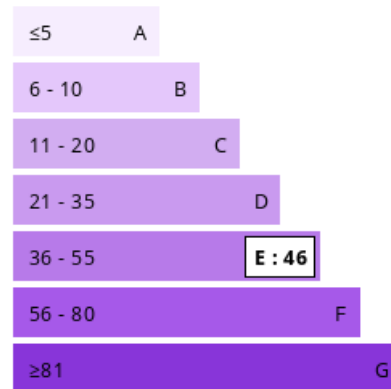

Jerome DJODI
jdi@orange.fr

06 30 52 89 73

Consommations énergétiques

Logement économe

Logement énergivore (kWh/m².an)

Émission de gaz à effet de serre

Faible émission de GES

Forte émission de GES (kg CO₂/m².an)